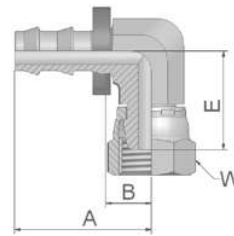

6C 60° Cone Swivel Female 45° Elbow

Part Number	Hose I.D.				Thread metric	A mm	B mm	E mm	W mm
	DN	Inch	Size	mm					
36C82-6-4B	6	1/4	-4	6.4	M12x1.5	44	25	16	14
36C82-10-6B	10	3/8	-6	9.5	M16x1.5	48	26	16	19
36C82-15-8B	12	1/2	-8	12.7	M22x1.5	54	28	18	27

7C 60° Cone Swivel Female 90° Elbow

Part Number	Hose I.D.				Thread metric	A mm	B mm	E mm	W mm
	DN	Inch	Size	mm					
37C82-6-4B	6	1/4	-4	6.4	M12x1.5	30	11	22	14
37C82-10-6B	10	3/8	-6	9.5	M16x1.5	34	12	25	19
37C82-15-8B	12	1/2	-8	12.7	M22x1.5	43	16	32	27